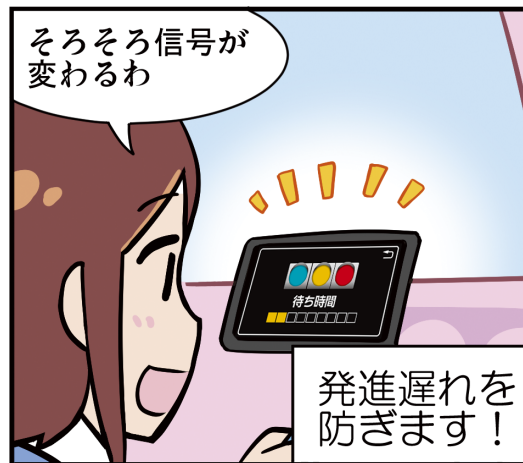

赤信号で停車中に | 青信号になっても気づかず、後ろのクルマからクラクションを鳴らされたことはありませんか？

信号が青になるまでの
時間をお知らせ。

待ち時間の目安をお知らせし、信号が変わるタイミングがわかります。

詳しくは…▶動画(トヨタ自動車)▶