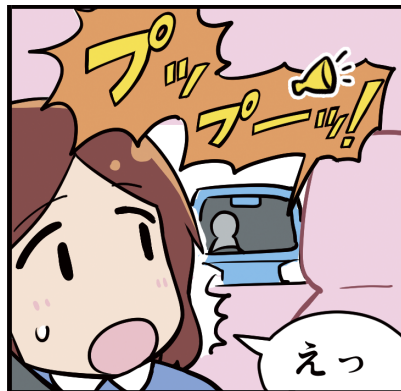

赤信号で停車中に | 青信号になっても気づかず、後ろのクルマからクラクションを鳴らされたことはありませんか？

信号が青になるまでの
時間をお知らせ。

待ち時間の目安をお知らせし、信号が変わるタイミングがわかります。

詳しくは…▶動画(トヨタ自動車)▶