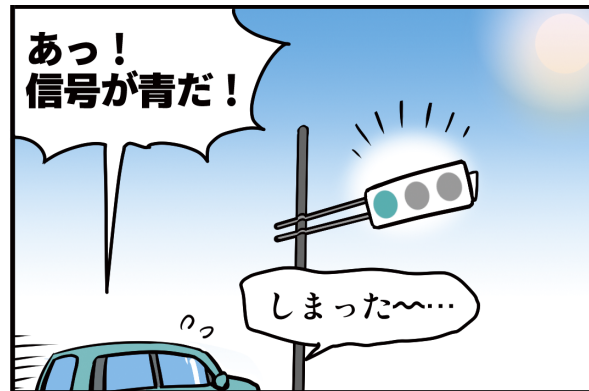

赤信号で停車中に | 青信号になっても気づかず、後ろのクルマからクラクションを鳴らされたことはありませんか？

信号が青になるまでの
時間をお知らせ。

待ち時間の目安をお知らせし、信号が変わるタイミングがわかります。

詳しくは…▶動画(トヨタ自動車)▶