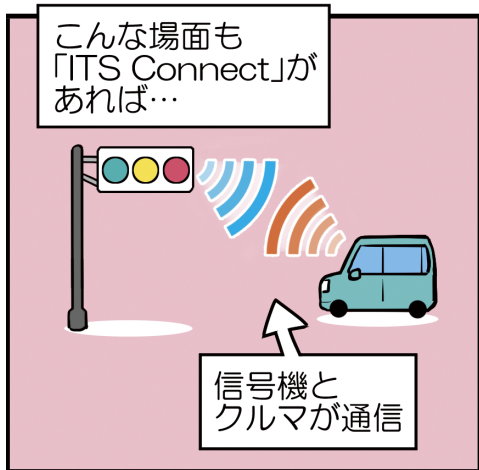

赤信号で停車中に | 青信号になっても気づかず、後ろのクルマからクラクションを鳴らされたことはありませんか？

信号が青になるまでの
時間をお知らせ。

待ち時間の目安をお知らせし、信号が変わるタイミングがわかります。

詳しくは…▶動画(トヨタ自動車)▶