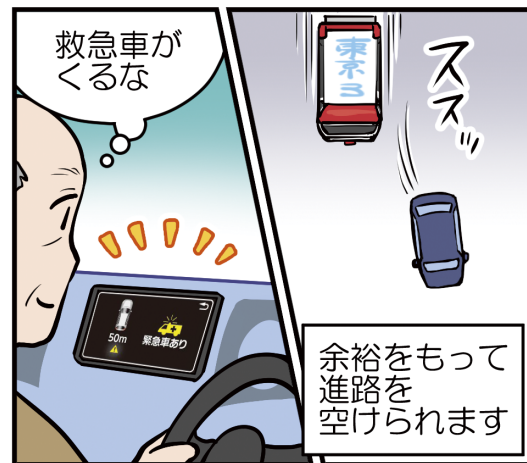

緊急車両が後から来た時に | 前のクルマに近づき過ぎていて、うまく車線を空けられないこと、ありませんか？

サイレンを鳴らしている緊急車両の方向や距離・進行方向を表示。

混雑や騒音で緊急車両の存在が分かりづらい状況でも、その位置や進行方向をお知らせします。

詳しくは…▶動画▶