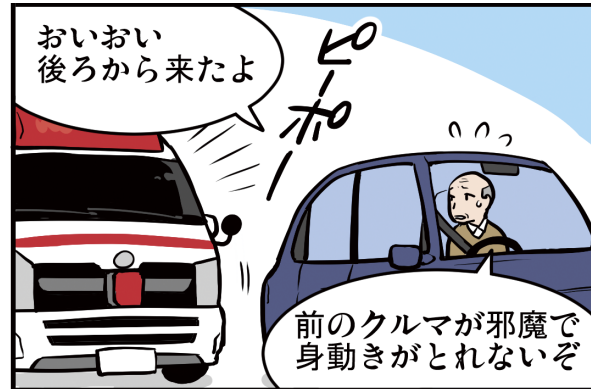

緊急車両が後から来た時に | 前のクルマに近づき過ぎていて、うまく車線を空けられないこと、ありませんか？

サイレンを鳴らしている緊急車両の方向や距離・進行方向を表示。

混雑や騒音で緊急車両の存在が分かりづらい状況でも、その位置や進行方向をお知らせします。

詳しくは…▶動画▶