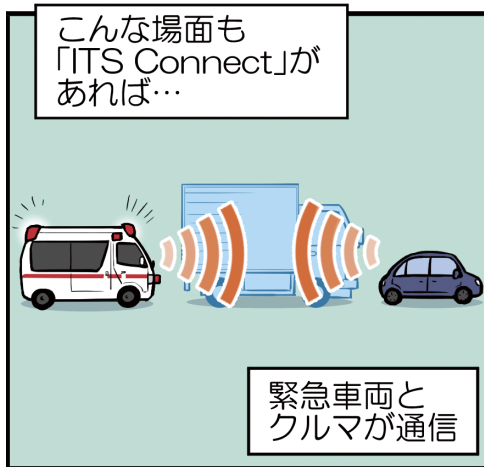

緊急車両が後から来た時に | 前のクルマに近づき過ぎていて、うまく車線を空けられないこと、ありませんか？

サイレンを鳴らしている緊急車両の方向や距離・進行方向を表示。

混雑や騒音で緊急車両の存在が分かりづらい状況でも、その位置や進行方向をお知らせします。

詳しくは…▶動画▶